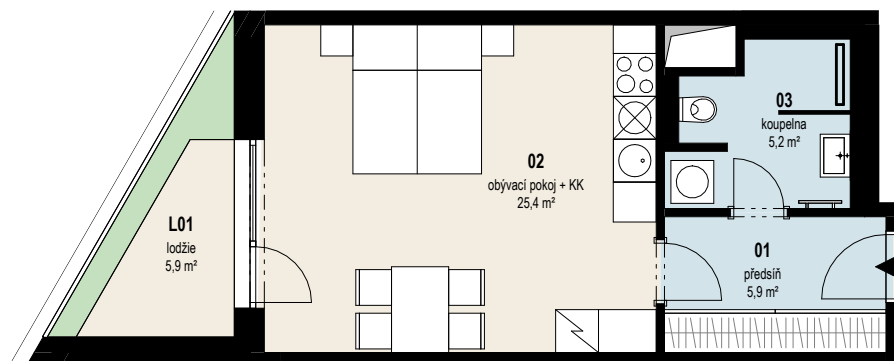

SEKCE	A
PODLAŽÍ	1NP
ORIENTACE BYTU	Z
TYP BYTU	1KK
PRODEJNÍ PLOCHA BYTU	38,20m ²
LODŽIE	5,90m ²

Umístění v projektu

Dispoziční řešení

Upozornění: Obrázek půdorysu představuje dispoziční řešení jednotky. Zobrazený nábytek a kuchyňská linka nejsou součástí dodávky. Umístění zařízení jednotky je uváděno pouze orientačně, přesná specifikace rozvodů a jejich možného napojení bude určena v prováděcí projektové dokumentaci. Plochy jednotlivých místností v zobrazeném schématu se mohou mírně lišit. Investor se zavazuje seznámit klienta se skutečným stavem dle prováděcí dokumentace.