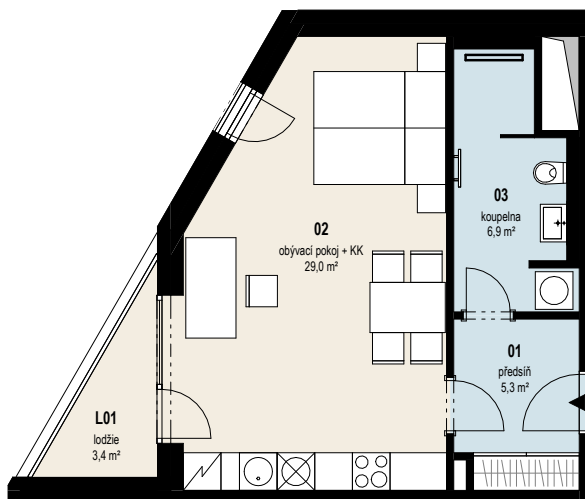

KARTA BYTU

1001

HORSKÁ

BY DOLCE VITA DEVELOPMENT

| | |
|----------------------|---------------------|
| SEKCE | A |
| PODLAŽÍ | 1PP |
| ORIENTACE BYTU | Z |
| TYP BYTU | 1KK |
| PRODEJNÍ PLOCHA BYTU | 41,60m ² |
| LODŽIE | 3,40m ² |

Umístění v projektu

Dispoziční řešení

Upozornění: Schéma půdorysu představuje dispoziční řešení bytu. Vybavení (kuchyňská linka, nábytek, vestavěné skříně, atd.) je znázorněním možného zařízení bytů a není součástí dodávky. Rozsah dodávky a materiál podlah je specifikován ve standardech bytu. Rozměry a plochy jednotlivých místností jsou orientační. Investor si vyhrazuje právo na změnu. Podlahová plocha bytu je vypočtena dle platných právních předpisů (nařízení vlády č. 366/2013 Sb.).